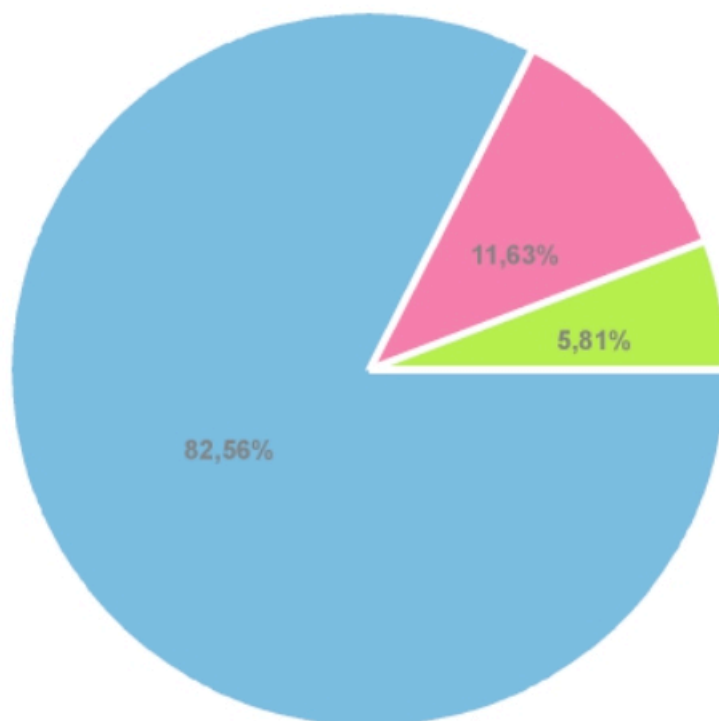

Поддерживаете ли Вы в целях улучшения качества мобильной связи установку базовых станций операторов с антеннами мобильной связи на территории Поселка? Возможные точки для установки базовых вышек на общепоселковой территории могут быть ориентировочно по адресам: - тупик в конце ул. Лесная - рядом с ВЗУ - конец ул. Солнечная, в районе КПП5

Да, поддерживаю	82,56%	71
Нет, против	11,63%	10
Не уверен	5,81%	5