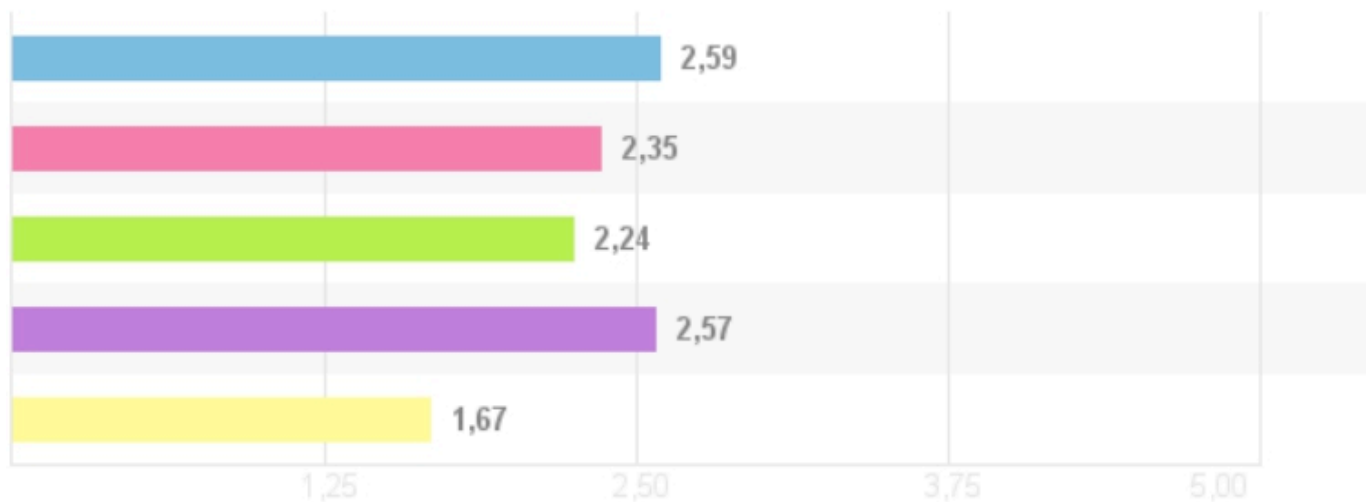

2. Оцените уровень связи оператора, которым Вы пользуетесь по 5-балльной шкале.

Оцените уровень связи оператора, которым Вы пользуетесь по 5-балльной шкале.

МТС	2,59
БИЛАЙН	2,35
МЕГАФОН	2,24
ТЕЛЕ2	2,57
Другие операторы	1,67