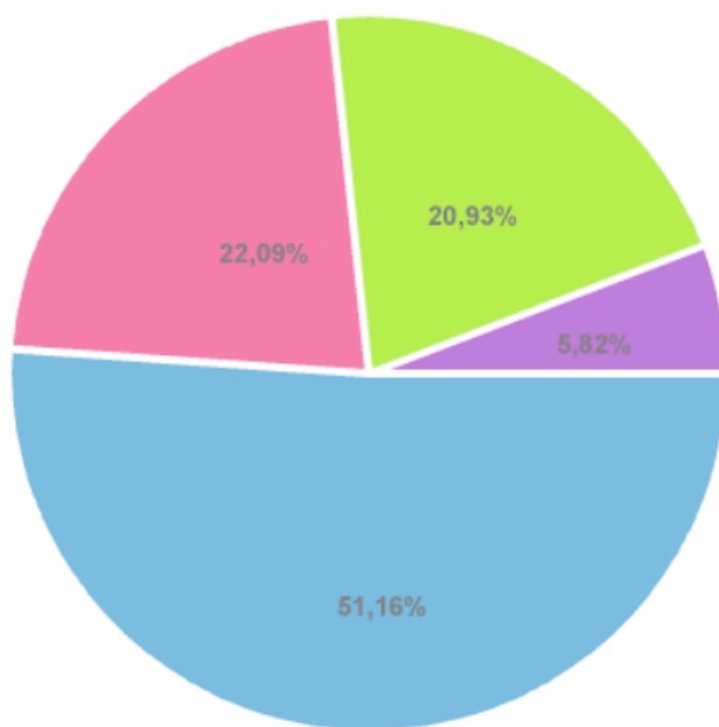

О сотовой связи

1. Какие операторы мобильной связи используются Вами и членами вашей семьи?

Ответ	Количество	Процент
МТС	44	51,16%
БИЛАЙН	19	22,09%
МЕГАФОН	18	20,93%
ТЕЛЕ2	3	3,49%
другие операторы	2	2,33%

Какие операторы мобильной связи используются Вами и членами вашей семьи?

МТС	51,16%	44
БИЛАЙН	22,09%	19
МЕГАФОН	20,93%	18
Другие ответы	5,82%	5